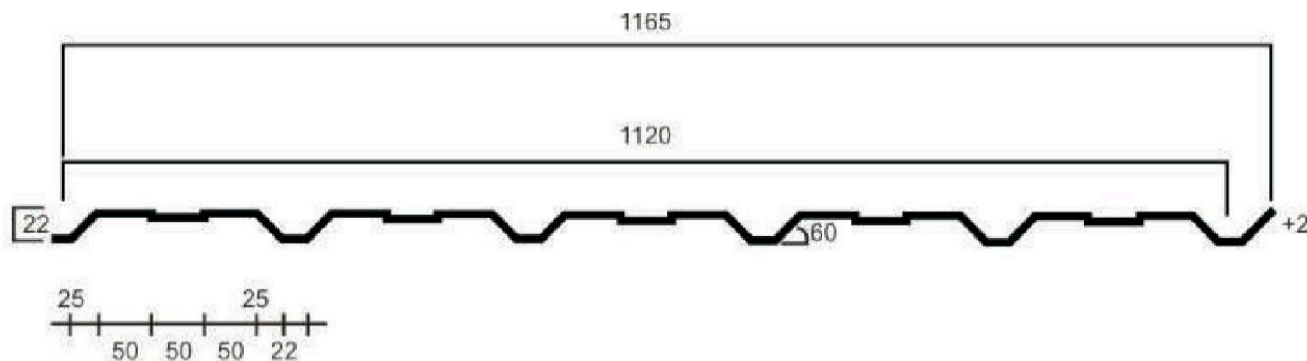

Lacados e Galvanizados

Chapa Lacada FPS 3

(Sob consulta)

ESP. 0,5 | 0,6

Várias cores disponíveis: