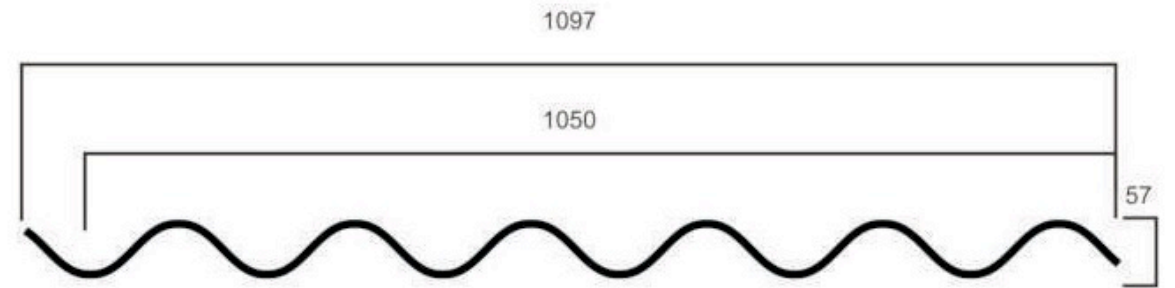

Fibra de Vidro

Chapa Fibra de Vidro Em Perfil Europa

Mais informações:

fpscoberturas.pt | geral@fpscoberturas.pt