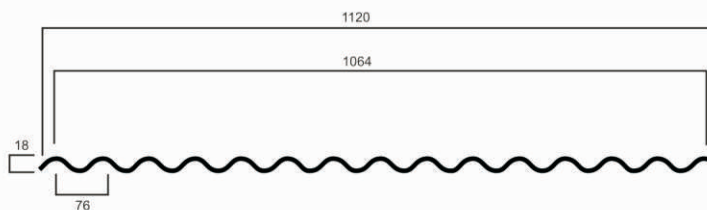

CHAPA POLICARBONATO ALVEOLAR

\* LARGURA

\* COMPRIMENTO

2,3,4,5,6,7,8 m

PERFIL TIPO H EM POLICARBONATO

\* COMPRIMENTO

PERFIL TIPO U EM POLICARBONATO

\* COMPRIMENTO

ACESSÓRIOS

CHAPA POLICARBONATO PERFILADO

\*vários perfis sob. consulta

CHAPA POLICARBONATO PERFILADO  
CANELADO 70/18

CHAPA POLICARBONATO PERFILADO  
CANELADO 76/18

CHAPA POLICARBONATO THERMOPANEL

POLICARBONATO