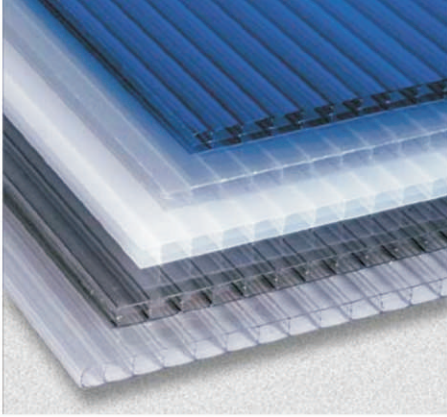

CHAPA POLICARBONATO ALVEOLAR

\* LARGURA

\* COMPRIMENTO

2,3,4,5,6,7,8 m

PERFIL TIPO H EM POLICARBONATO

\* COMPRIMENTO

PERFIL TIPO U EM POLICARBONATO

\* COMPRIMENTO

ACESSÓRIOS

CHAPA POLICARBONATO PERFILADO

\*vários perfis sob. consulta

CHAPA POLICARBONATO PERFILADO  
CANELADO 70/18

CHAPA POLICARBONATO PERFILADO  
CANELADO 76/18

CHAPA POLICARBONATO THERMOPANEL

POLICARBONATO