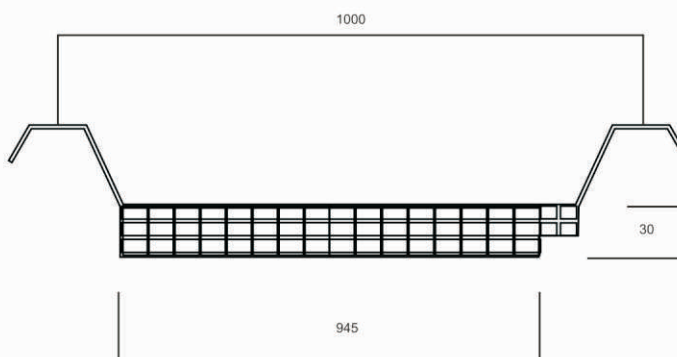

CHAPA POLICARBONATO ALVEOLAR

\* LARGURA

\* COMPRIMENTO

2,3,4,5,6,7,8 m

PERFIL TIPO H EM POLICARBONATO

\* COMPRIMENTO

PERFIL TIPO U EM POLICARBONATO

\* COMPRIMENTO

ACESSÓRIOS

CHAPA POLICARBONATO PERFILADO

\*vários perfis sob. consulta

CHAPA POLICARBONATO PERFILADO  
CANELADO 70/18

CHAPA POLICARBONATO PERFILADO  
CANELADO 76/18

CHAPA POLICARBONATO THERMOPANEL

POLICARBONATO