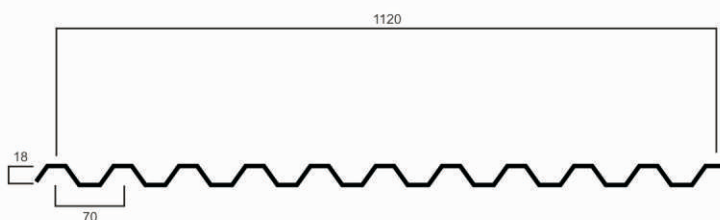

CHAPA POLICARBONATO ALVEOLAR

\* LARGURA

\* COMPRIMENTO

2,3,4,5,6,7,8 m

PERFIL TIPO H EM POLICARBONATO

\* COMPRIMENTO

PERFIL TIPO U EM POLICARBONATO

\* COMPRIMENTO

ACESSÓRIOS

CHAPA POLICARBONATO PERFILADO

\*vários perfis sob. consulta

CHAPA POLICARBONATO PERFILADO  
CANELADO 70/18

CHAPA POLICARBONATO PERFILADO  
CANELADO 76/18

CHAPA POLICARBONATO THERMOPANEL

POLICARBONATO