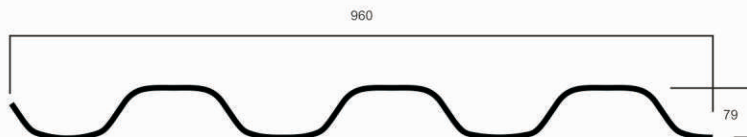

CHAPA FIBRA DE VIDRO ONDULADA 76/18

CHAPA FIBRA DE VIDRO PERFILADA

*vários perfis sob. consulta

CHAPA FIBRA DE VIDRO
EM PERFIL EUROPA

CHAPA FIBRA DE VIDRO
EM PERFIL 7 1/2 ONDAS

CHAPA FIBRA DE VIDRO EM PERFIL TIPO SUPER HABITAT

CHAPA FIBRA DE VIDRO LISA

***LARGURA**

1000

***LARGURA**

1200

***outros perfis sob. consulta**