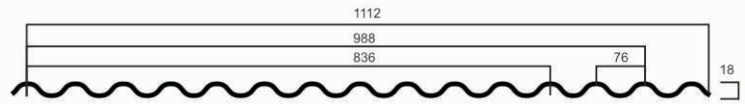

CHAPA FIBRA DE VIDRO ONDULADA 76/18

CHAPA FIBRA DE VIDRO PERFILADA

*vários perfis sob. consulta

CHAPA FIBRA DE VIDRO
EM PERFIL EUROPA

CHAPA FIBRA DE VIDRO
EM PERFIL 7 1/2 ONDAS

CHAPA FIBRA DE VIDRO EM PERFIL TIPO SUPER HABITAT

CHAPA FIBRA DE VIDRO LISA

***LARGURA**

1000

***LARGURA**

1200

***outros perfis sob. consulta**