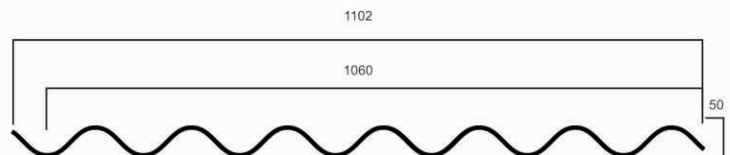

CHAPA FIBRA DE VIDRO ONDULADA 76/18

CHAPA FIBRA DE VIDRO PERFILADA

*vários perfis sob. consulta

CHAPA FIBRA DE VIDRO
EM PERFIL EUROPA

CHAPA FIBRA DE VIDRO
EM PERFIL 7 1/2 ONDAS

CHAPA FIBRA DE VIDRO EM PERFIL TIPO SUPER HABITAT

CHAPA FIBRA DE VIDRO LISA

***LARGURA**

1000

***LARGURA**

1200

***outros perfis sob. consulta**