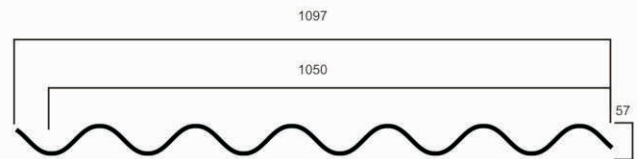

CHAPA FIBRA DE VIDRO ONDULADA 76/18

CHAPA FIBRA DE VIDRO PERFILADA

*vários perfis sob. consulta

CHAPA FIBRA DE VIDRO
EM PERFIL EUROPA

CHAPA FIBRA DE VIDRO
EM PERFIL 7 1/2 ONDAS

CHAPA FIBRA DE VIDRO EM PERFIL TIPO SUPER HABITAT

CHAPA FIBRA DE VIDRO LISA

***LARGURA**

1000

***LARGURA**

1200

***outros perfis sob. consulta**